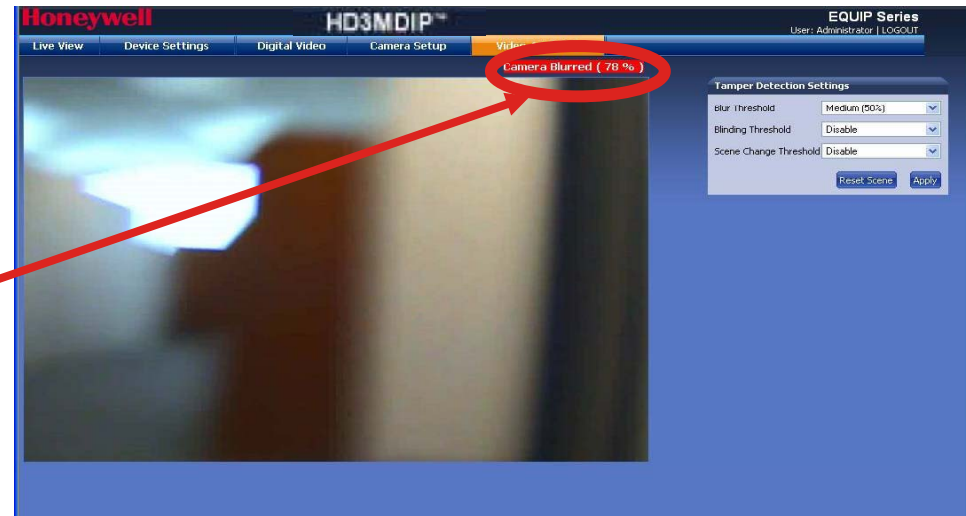

Основные особенности HD3MDIPX и HD4MDIPX

- Обнаружение несанкционированных действий с камерой:
  - Расфокусировка изображения
  - Блокирование контролируемой зоны различными предметами
  - Изменение положения камеры
- Выдача сигнала тревоги оператору