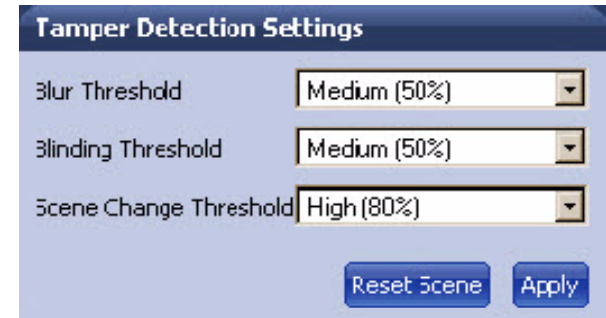

Основные особенности HD3MDIPX и HD4MDIPX

- Обнаружение несанкционированных действий с камерой:
  - Расфокусировка изображения
  - Блокирование контролируемой зоны различными предметами
  - Изменение положения камеры
- Выдача сигнала тревоги оператору